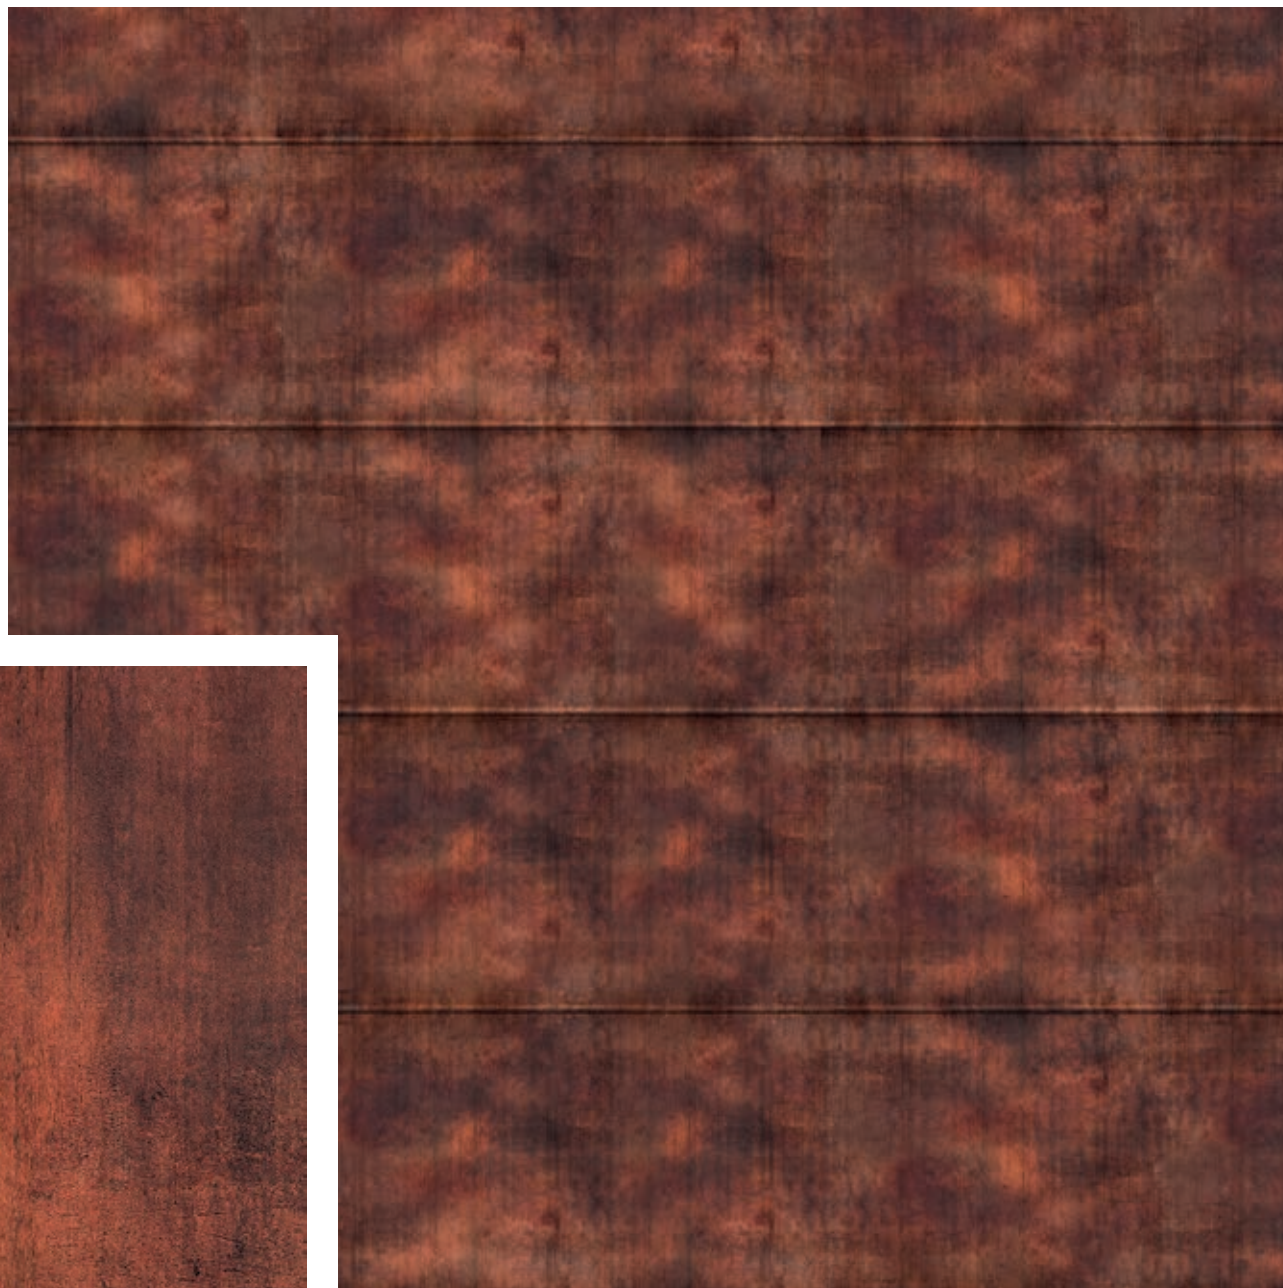

Extra design

MIEDŹ

Brama w głębokim miedzianym kolorze z czarnymi i czerwonymi plamami idealnie pasuje do fasady z czerwonej cegły. Dodatkowo ten wzór świetnie dopełni popularny brązowy kolor dachu.