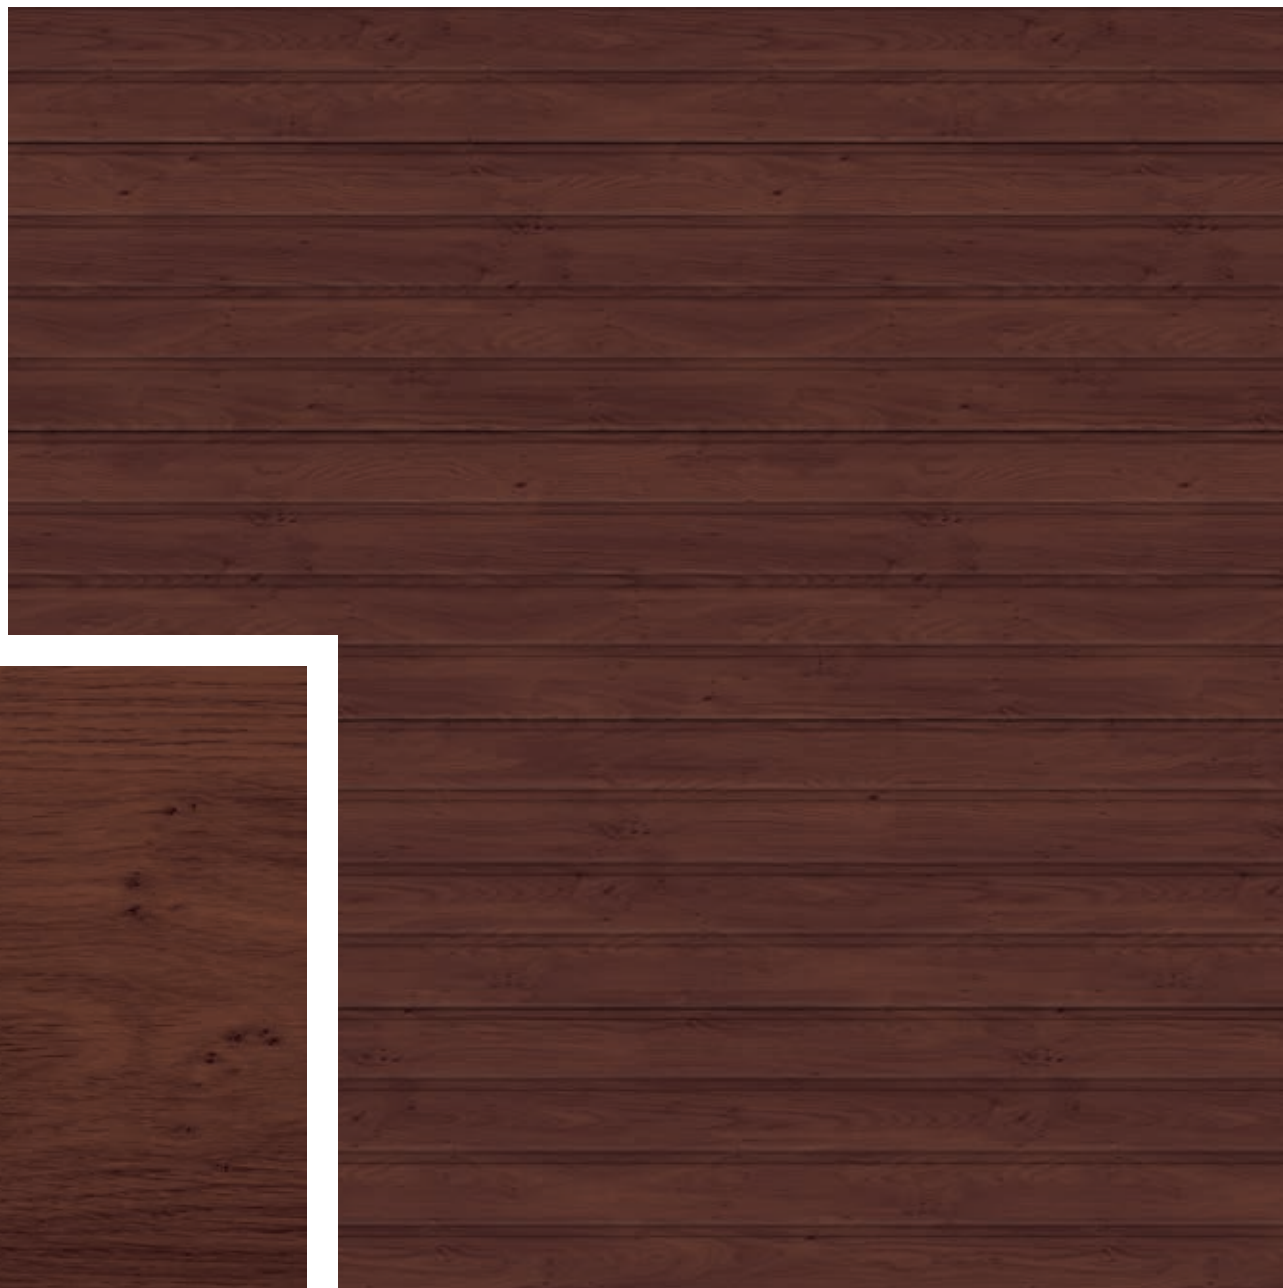

Wzór drewnopodobny

CIEMNY WINCHESTER

Misterne linie przypadkowo przeplatające się z czekoladowym kolorem, delikatny gradient od jasnego do ciemnego brązu — trudna lecz bardzo interesująca faktura dla koneserów klasycznego drewna.