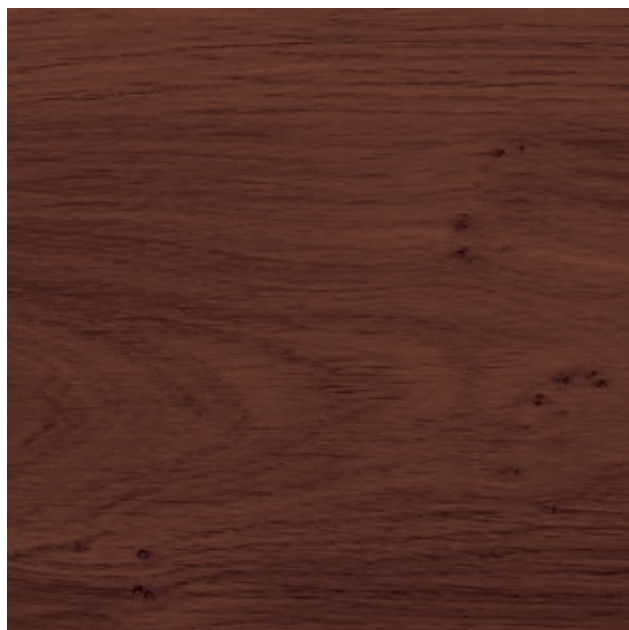

Wzór drewnopodobny

CIEMNY WINCHESTER

Misterne linie przypadkowo przeplatające się z czekoladowym kolorem, delikatny gradient od jasnego do ciemnego brązu — trudna lecz bardzo interesująca faktura dla koneserów klasycznego drewna.