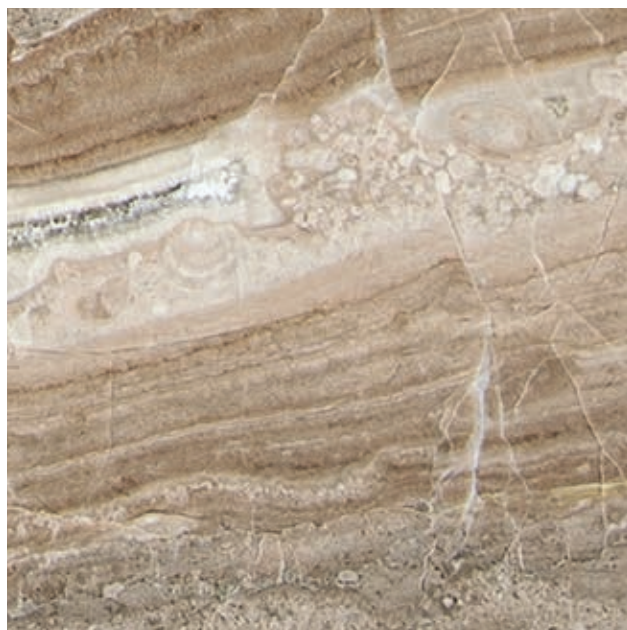

# DAINO REALE

Ten wzór wybija się dzięki eleganckiemu kremowemu kolorowi. Białe, beżowe i brązowe linie i plamy tworzą wyjątkową fakturę. Żywy pejzaż to najważniejsza cecha Daino Reale.

Naturalny kamień