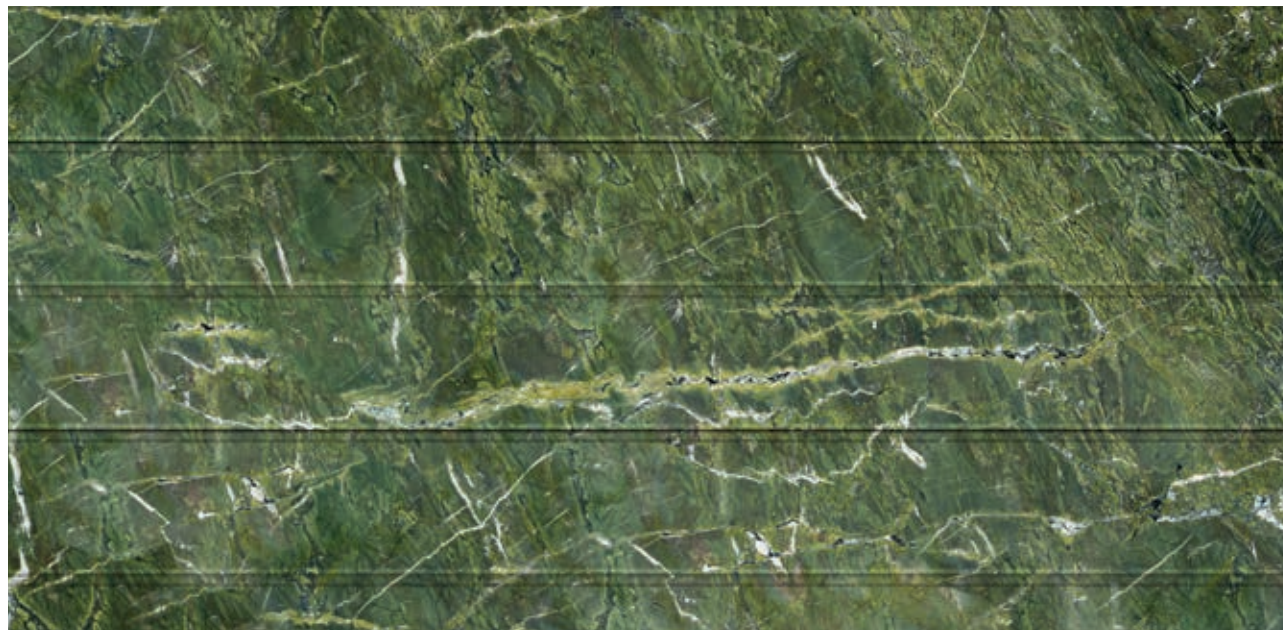

Naturalny kamień

VERDE FANTASTICO

Spektakularna faktura w żywym zielonym kolorze. Jeden z klasycznych wzorów marmuru. Patrząc na niego łatwo sobie wyobrazić tajemnicze leśne jezioro.