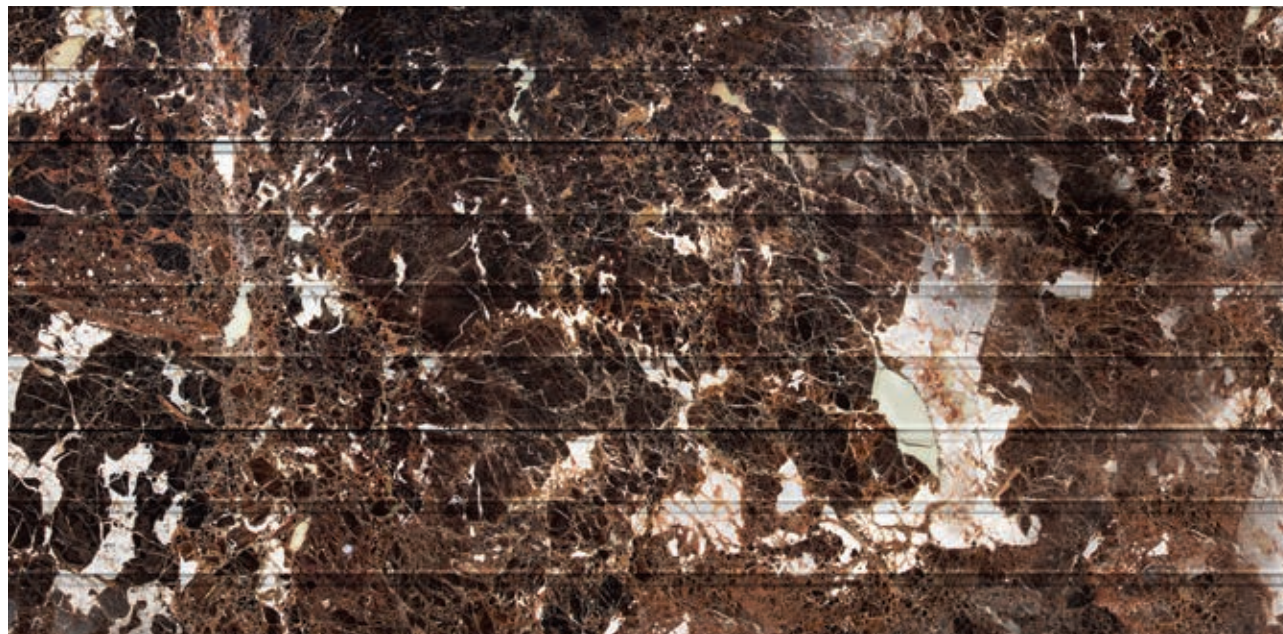

Naturalny kamień

EMPERADOR DARK

Powaga i arystokracja sama w sobie. Tekstura w kolorze czekolady, poprzecinana delikatnymi liniami, elegancko uzupełni klasyczny styl budynku.