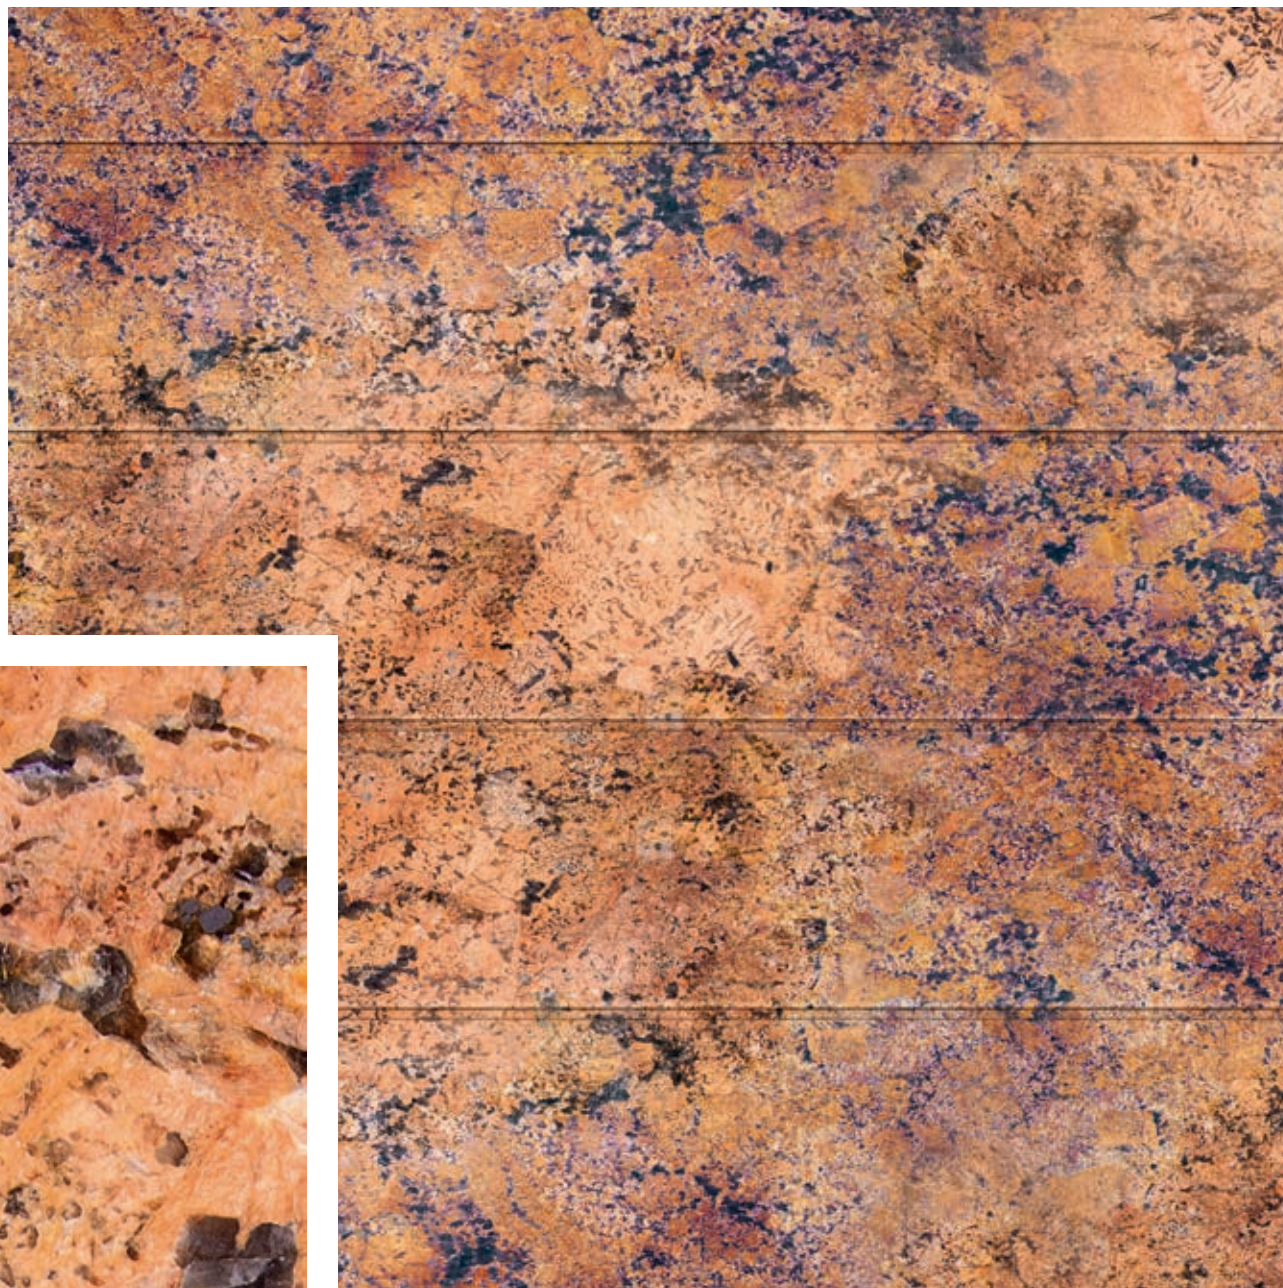

# JUPARANA BORDEAUX

Ten burgundowo czerwony wzór z licznymi plamkami szarości, czarnego i niebieskiego to wybór dla odważnych. Brama z Juparana Bordeaux ożywi każdy budynek.

Naturalny kamień