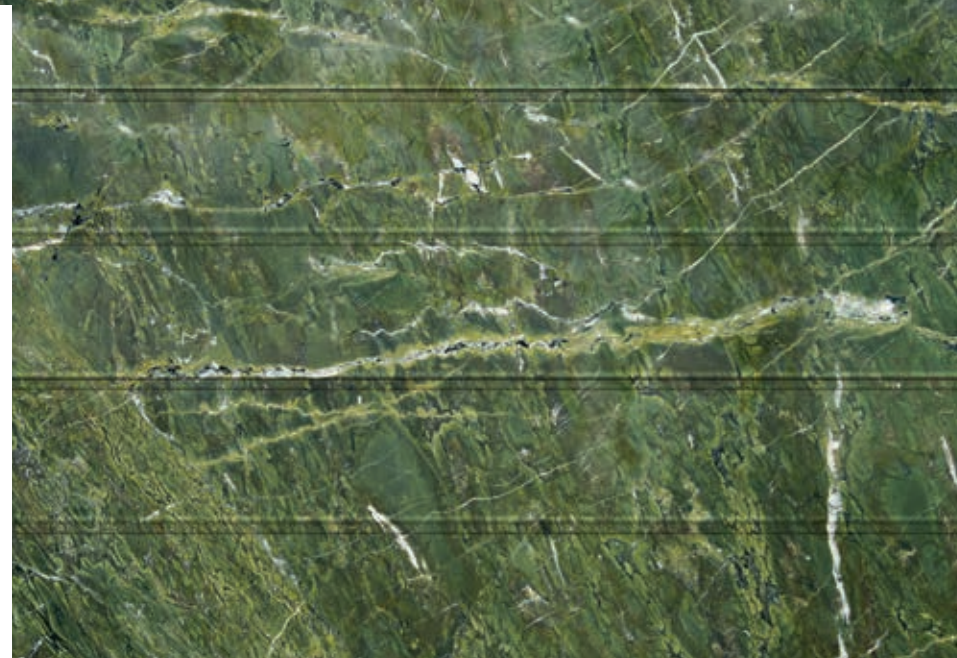

Naturalny kamień

VERDE FANTASTICO

Spektakularna faktura w żywym zielonym kolorze. Jeden z klasycznych wzorów marmuru. Patrząc na niego łatwo sobie wyobrazić tajemnicze leśne jezioro.