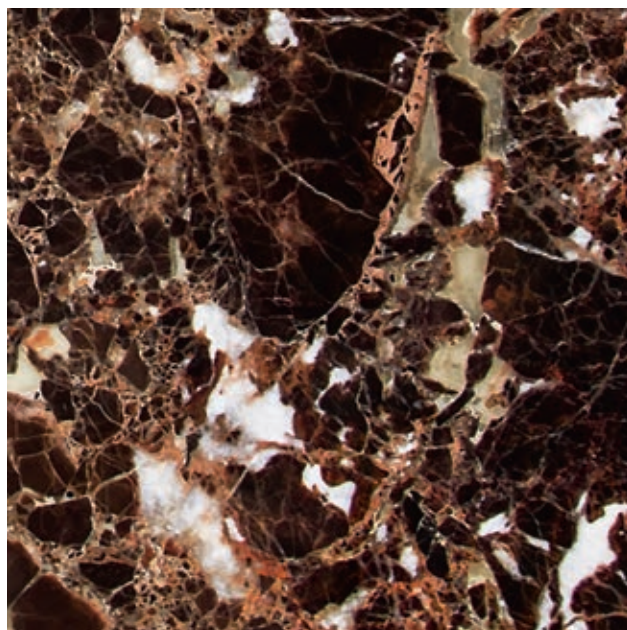

Naturalny kamień

EMPERADOR DARK

Powaga i arystokracja sama w sobie. Tekstura w kolorze czekolady, poprzecinana delikatnymi liniami, elegancko uzupełni klasyczny styl budynku.