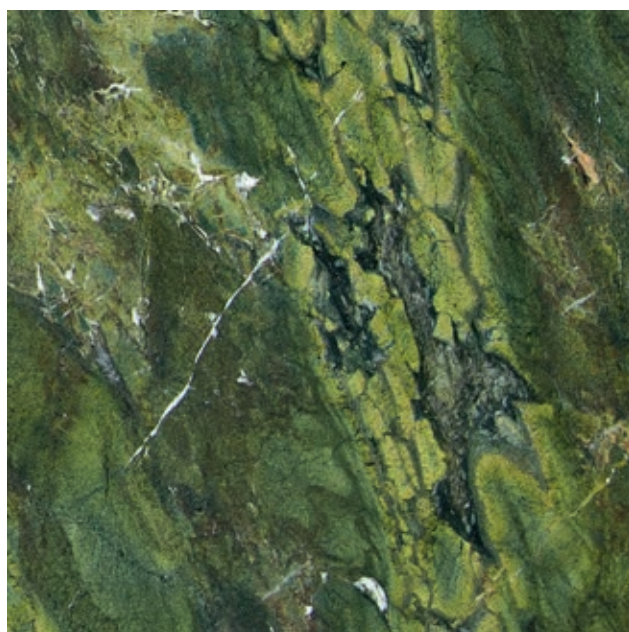

# JUPARANA BORDEAUX

Ten burgundowo czerwony wzór z licznymi plamkami szarości, czarnego i niebieskiego to wybór dla odważnych. Brama z Juparana Bordeaux ożywi każdy budynek.

Naturalny kamień

# EMPERADOR DARK

Powaga i arystokracja sama w sobie. Tekstura w kolorze czekolady, poprzecinana delikatnymi liniami, elegancko uzupełni klasyczny styl budynku.

Naturalny kamień

# VERDE FANTASTICO

Spektakularna faktura w żywym zielonym kolorze. Jeden z klasycznych wzorów marmuru. Patrząc na niego łatwo sobie wyobrazić tajemnicze leśne jezioro.

Naturalny kamień