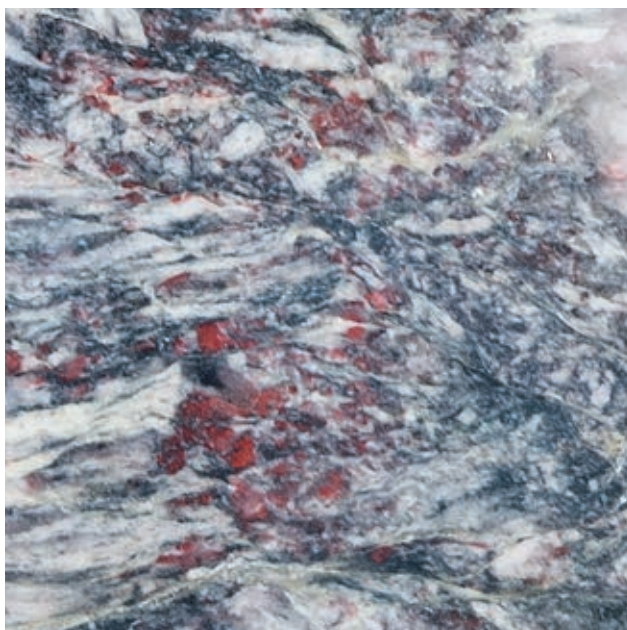

Naturalny kamień

CELEBRITY

Ten wzór to piękne połączenie zimnych odcieni czerwieni, fioleto, niebieskiego i szarości... Tylko natura może stworzyć takie arcydzieło.