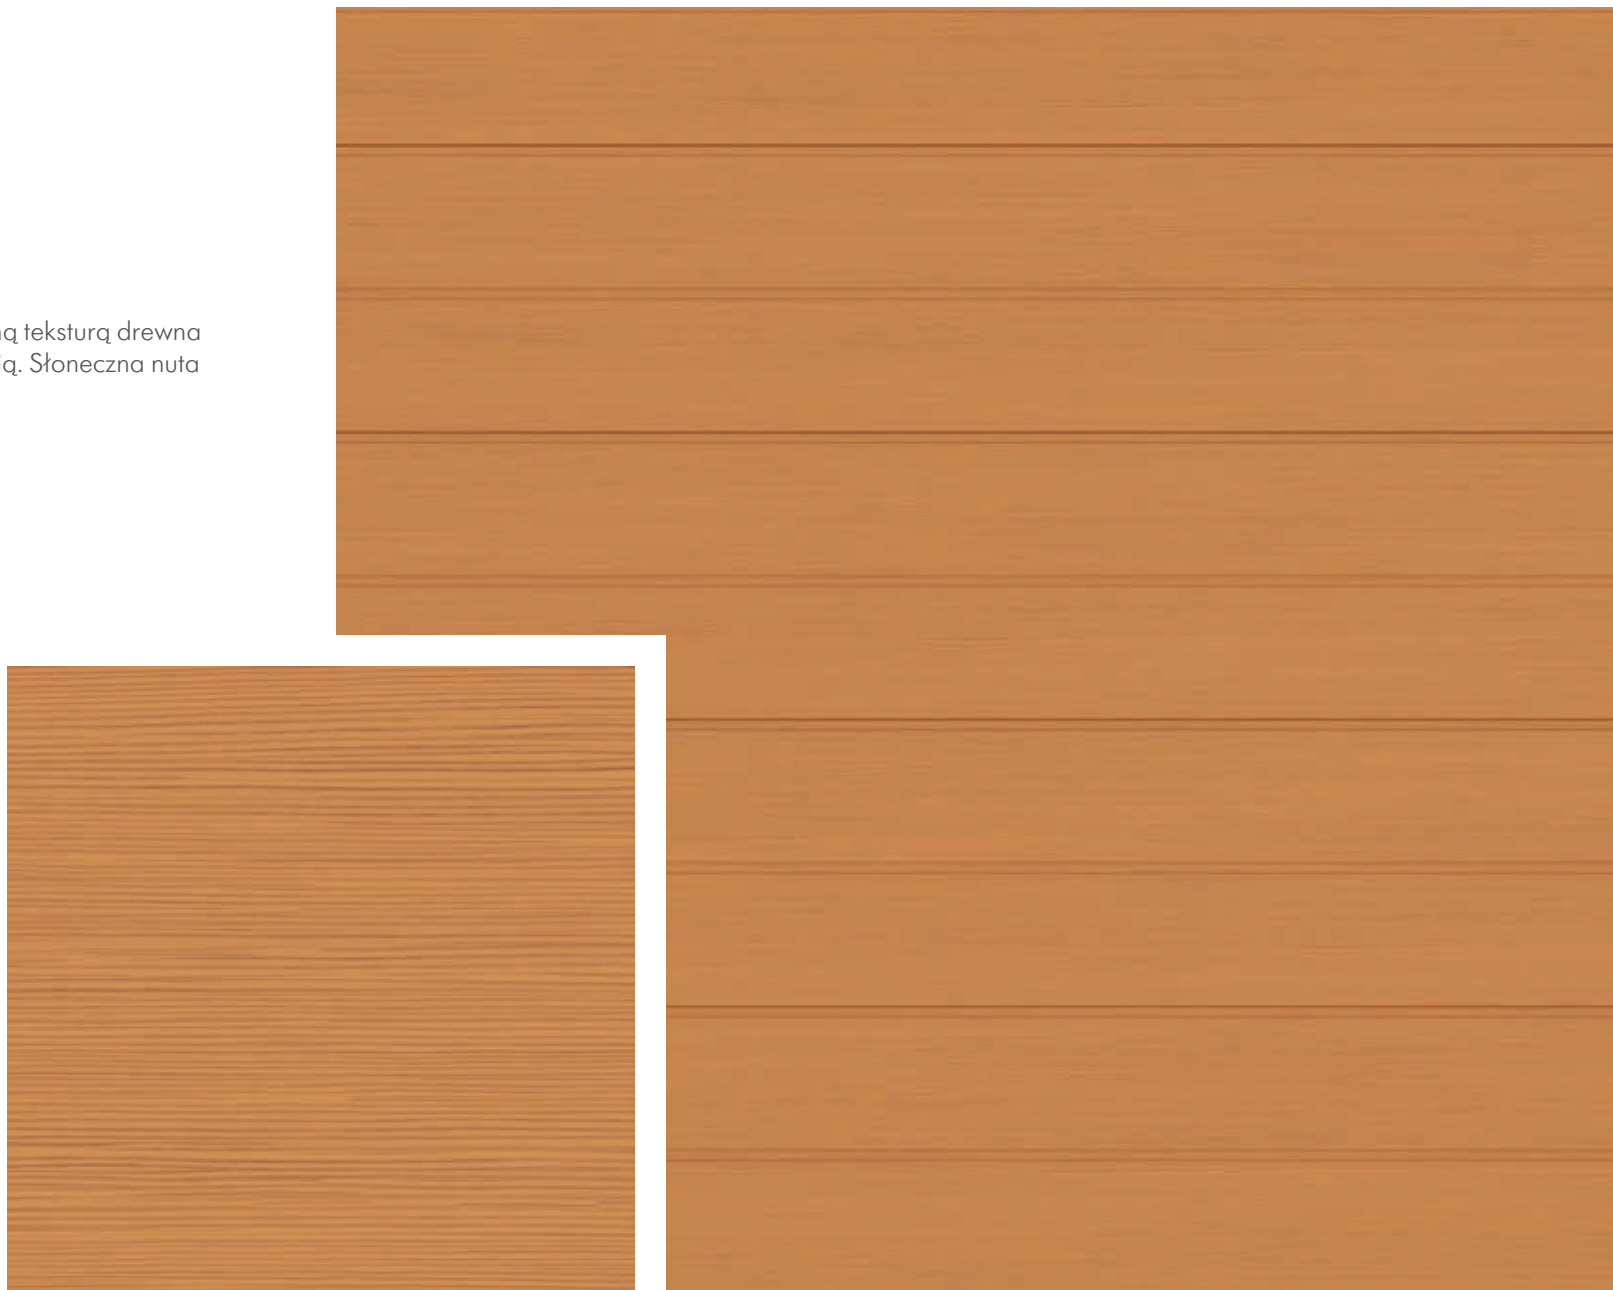

Wzór drewnopodobny

OREGON

Złoto-brązowy wzór z subtelną teksturą drewna promieniuje ciepłem i radością. Słoneczna nuta dla Twojego domu.