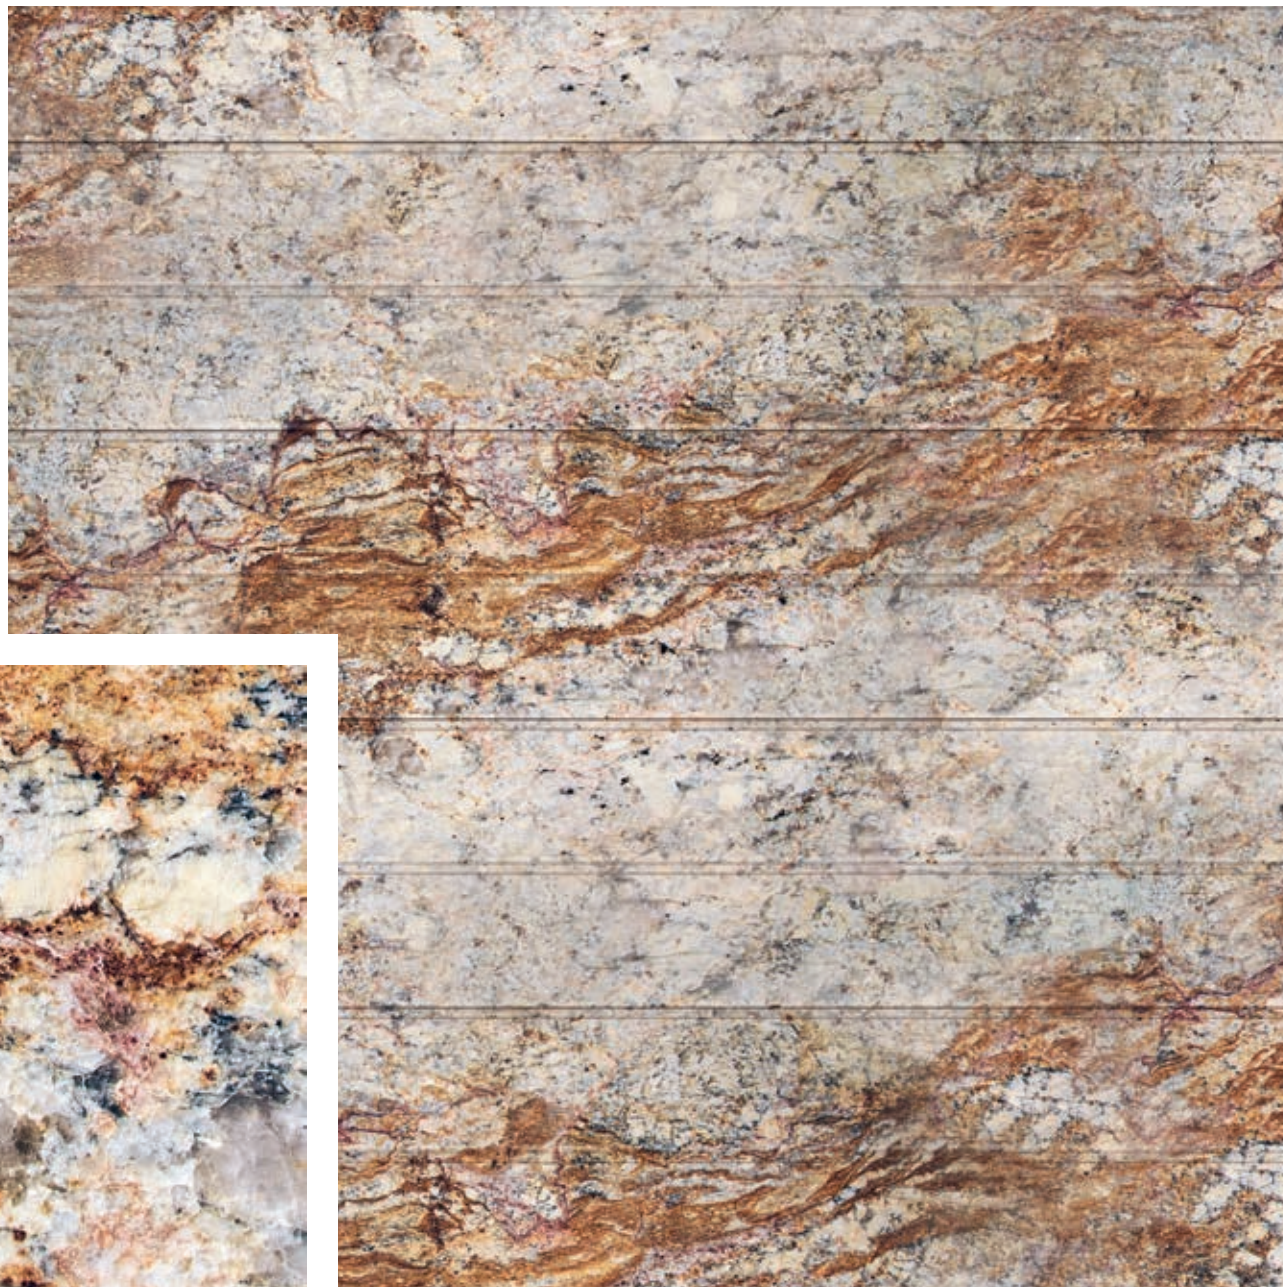

Naturalny kamień

SAGITARIO GRANITE

Połączenie ciepłych i zimnych tonów czyni ten wzór uniwersalnym. Będzie idealnie pasował do każdego stylu. Po prostu nie można odwrócić wzroku od tej wyrafinowanej dekoracji z czerwonymi plamkami...